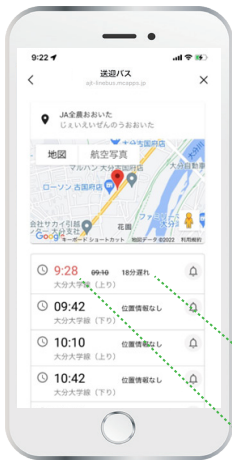

バスの利用者はバス会社のLINE公式アカウントの友だち追加をするだけ。いつも使っているLINEだから、誰でも簡単に利用できます。

LINEだから周知もスムーズ！

国内の利用率が90%を超えるLINEだからサービスの周知も簡単。ストレスフリーな直観的操作で顧客満足度もアップします。

バスの現在地をスマホで確認！

自分の利用するバスが今どこにいるのか、いつでもどこでも自分のスマホで確認することができます。

利用者からの問合せが激減！

利用者が自分のスマホでバスの位置情報を確認できるので、今まで多くの時間を割いてきた問合せ対応も激減します。

バスを待つイライラを解消！

「いつ来るかわからない」「雨の日に外で待つのが辛い」といった不満も解消。時間も有効活用できます。

バスをリアルタイムに管理！

iMESHの無線通話や運行管理システムで、バスの遅延やトラブルも管理できます。

iMESH for LINEのおもな機能

地図で確認

バスなどの車両にIP無線システムiMESHを導入。すべての車両のリアルタイムな現在地を地図上で確認できます。

地図上ですべての車両のリアルタイムな現在地を確認できる

バスどこ?

「バスどこ?」アイコンをタップすると、指定した車両の現在地が即時に返ってきて、地図上で確認できます。

アイコンをタップすると、指定した車両の現在地がすぐに届く

NEW

iMESH for LINE (バスロケedition) の追加機能

遅延情報

バスの運行に遅れが生じた場合、遅延情報と遅延を反映した実際の到着時間が表示されます。

遅延情報を表示

遅延を反映した実際の到着時間を案内

接近通知

利用するバスを設定すると、到着の約15分前と5分前に接近通知が届きます。

トークルームで通知の詳細を確認

到着の約15分前と5分前に通知が届く

時刻表

指定した停留所の時刻表が確認できます。