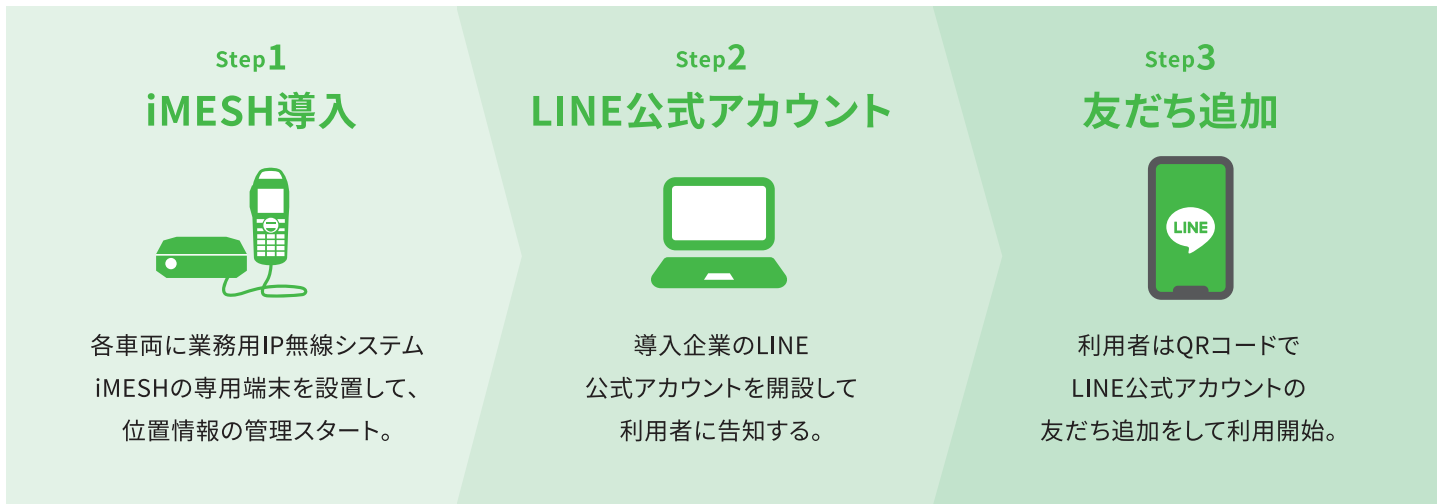

指定した停留所の時刻表が確認できる

LINEは利用率 92.5%

LINEの国内での利用率は年々増加しています。令和3年度には全年代で92.5%となり、ほかのソーシャルメディア系サービスと比較しても、群を抜いて高い利用率となっています。

年代別LINEの利用率

※総務省『令和3年度情報通信メディアの利用時間と情報行動に関する調査報告書』より

iMESH for LINE導入までの流れ

機能比較	iMESH for LINE		iMESH for LINE (バスロケedition)
	ご利用イメージ	日によってルートや停留所に変更がある送迎車	
位置情報の確認	○		○
時刻表の表示	×		○
遅延情報の表示	×		○
接近通知	×		○