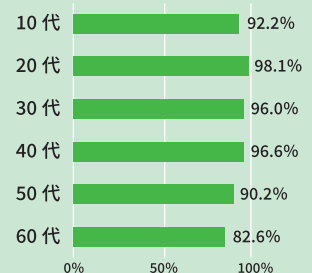

遅延情報を表示

遅延を反映した実際の到着時間を案内

接近通知

利用するバスを設定すると、到着の約15分前と5分前に接近通知が届きます。

トークルームで通知の詳細を確認

到着の約15分前と5分前に通知が届く

時刻表

指定した停留所の時刻表が確認できます。

指定した停留所の時刻表が確認できる

LINEは利用率 92.5%

LINEの国内での利用率は年々増加しています。令和3年度には全年代で92.5%となり、ほかのソーシャルメディア系サービスと比較しても、群を抜いて高い利用率となっています。

年代別LINEの利用率

※総務省『令和3年度情報通信メディアの利用時間と情報行動に関する調査報告書』より

iMESH for LINE導入までの流れ

機能比較	iMESH for LINE		iMESH for LINE (バスロケedition)
	ご利用イメージ	日によってルートや停留所に変更がある送迎車	
位置情報の確認	○		○
時刻表の表示	×		○
遅延情報の表示	×		○
接近通知	×		○