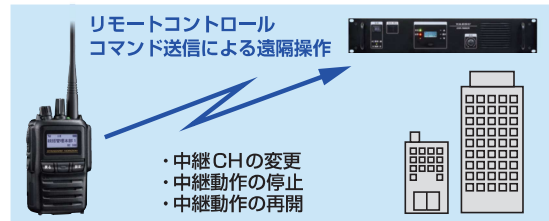

YAESU

Radio for Professionals

プロの現場で選ばれるクラス最高の基本性能と高信頼性

デジタル簡易無線 免許局 (3D) 対応
ラックマウント型中継装置

EXR-7000CR

オープンプライス

デジタル **10** ペアチャンネル

3D 免許局

5W 出力 資格不要

3年 【本体】保証 技適取得

RoHS

UHF デジタル簡易無線の不感地帯を改善、通話エリアを拡大

八重洲無線株式会社

デジタル簡易無線中継装置 EXR-7000CR

主な特長

- **デュプレクサーを内蔵、送信出力のロスがなく、広いエリアをカバー**
EXR-7000CRはデュプレクサーを内蔵する構成となっており、システムとして調整済みの状態で出荷されます。外部デュプレクサーを使用する場合に生じるパワーロスが発生しませんので、広い中継エリアをカバーすることができます
- **大容量・高信頼性AC電源内蔵、バックアップ用DC電源対応(自動切替)**
余裕のある大容量・高信頼性のAC電源を内蔵、バックアップ用12V DC電源接続端子を備えており、AC電源の停電時であってもシームレスにDC電源端子からの給電に切り替わり継続して連絡を行うことができます。AC電源の復帰後は自動でAC電源に切り替わり通常運用に復帰しますので、設備の維持管理者の一次対応業務が軽減されます
- **遠隔操作機能に対応**
あらかじめ設定をしたデジタル簡易無線 免許局 (3B/3C/3D) トランシーバーからコマンドを送信することによって、遠隔操作で本機の「中継チャンネルの変更」、「中継動作の停止/再開」を行うことができます
- **その他の機能・特長**
 - ・ ARIB-T98 準拠 ・ パソコンから設定を行うUSB Type-C端子をフロントパネルに装備 ・ 安定したハイパワー出力 ・ キーロック機能
 - ・ 受信信号強度表示機能 ・ モニター用4W大音量フロントスピーカー装備 ・ 障害検知・自動停止機能 ・ 19インチ ラックマウント対応

中継装置対応デジタル簡易無線 免許局 (3B/3C/3D) トランシーバー ラインナップ (2025年2月現在)

免許局 (3B/3C/3D) 携帯型: SR810UA /R および SR820U /R
免許局 (3B/3C/3D) 車載型: SRM420U /R

SR810UA /R SR820U /R SRM420U /R

各部の名称・機能

- **フロントパネル**
 - 電源スイッチ
 - 設定スイッチ
 - 表示・操作部
 - モニター用大音量スピーカー
 - モニター音量ツマミ
 - PC接続用USB Type-C端子
 - 電源インジケータ (AC電源時: 緑、DC電源時: 赤)
- **リアパネル**
 - アンテナ端子 (N型コネクタ)
 - バックアップ用DC電源端子
 - AC電源端子
 - GND端子
 - 冷却ファン

標準構成品: EXR-7000CR本体、AC電源ケーブル、DC電源ケーブル、ケースレグ(脚)×4、予備ヒューズ(2種×1)、取扱説明書、保証書

主な仕様

周波数範囲	TX 468.796875 ~ 468.853125MHz RX 465.034375 ~ 465.090625MHz (6.25kHz 間隔、10ペア)	電源電圧	AC 100V ~ 240V DC 13.8V(±15%)、マイナス接地 (バックアップ用電源)
チャンネル数	送信: 10チャンネル 受信: 10チャンネル	消費電流	AC100V: 1.2A以下 DC: 約3.5A (5W 送信、受信モニター 4Ω 10%歪時) 約2.0A (5W 送信、受信モニター VOL.最小時) 約0.5A (受信待受時)
電波型式	F1C / F1D / F1E / F1F	動作温度範囲	-20°C ~ +60°C
送信出力	5W / 2.5W / 1W	寸法	482(W) x 88(H) x 380(D)mm (突起物含まず)
低周波出力	4W以上 (10%歪時)	重量	約 9kg
アンテナインピーダンス	50 Ω		