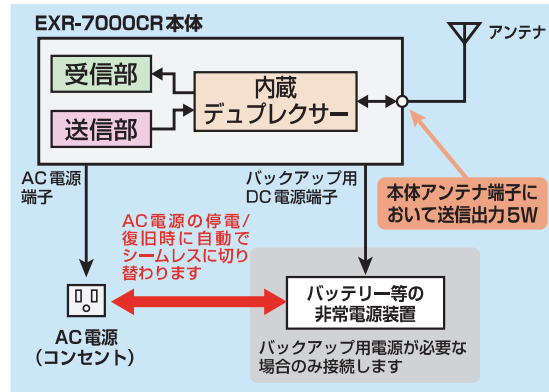

YAESU

Radio for Professionals

プロの現場で選ばれるクラス最高の基本性能と高信頼性

デジタル簡易無線 免許局 (3D) 対応
ラックマウント型中継装置

EXR-7000CR

オープンプライス

デジタル **10** ペアチャンネル

3D 免許局

5W 出力 資格不要

3年 【本体】保証 技適取得

RoHS

UHF デジタル簡易無線の不感地帯を改善、通話エリアを拡大

八重洲無線株式会社

デジタル簡易無線中継装置 EXR-7000CR

主な特長

- **デュプレクサーを内蔵、送信出力のロスがなく、広いエリアをカバー**
EXR-7000CRはデュプレクサーを内蔵する構成となっており、システムとして調整済みの状態で出荷されます。外部デュプレクサーを使用する場合に生じるパワーロスが発生しませんので、広い中継エリアをカバーすることができます
- **大容量・高信頼性AC電源内蔵、バックアップ用DC電源対応(自動切替)**
余裕のある大容量・高信頼性のAC電源を内蔵、バックアップ用12V DC電源接続端子を備えており、AC電源の停電時であってもシームレスにDC電源端子からの給電に切り替わり継続して連絡を行うことができます。AC電源の復帰後は自動でAC電源に切り替わり通常運用に復帰しますので、設備の維持管理者の一次対応業務が軽減されます
- **遠隔操作機能に対応**
あらかじめ設定をしたデジタル簡易無線 免許局 (3B/3C/3D) トランシーバーからコマンドを送信することによって、遠隔操作で本機の「中継チャンネルの変更」、「中継動作の停止/再開」を行うことができます
- **その他の機能・特長**
 - ・ ARIB-T98 準拠 ・ パソコンから設定を行うUSB Type-C端子をフロントパネルに装備 ・ 安定したハイパワー出力 ・ キーロック機能
 - ・ 受信信号強度表示機能 ・ モニター用4W大音量フロントスピーカー装備 ・ 障害検知・自動停止機能 ・ 19インチ ラックマウント対応

中継装置対応デジタル簡易無線 免許局 (3B/3C/3D) トランシーバー ラインナップ (2025年2月現在)

免許局 (3B/3C/3D) 携帯型: SR810UA /R および SR820U /R
免許局 (3B/3C/3D) 車載型: SRM420U /R

SR810UA /R SR820U /R SRM420U /R

各部の名称・機能

- **フロントパネル**
 - 電源スイッチ
 - 設定スイッチ
 - 表示・操作部
 - モニター用大音量スピーカー
 - モニター音量ツマミ
 - PC接続用USB Type-C端子
 - 電源インジケータ (AC電源時: 緑、DC電源時: 赤)
- **リアパネル**
 - アンテナ端子 (N型コネクタ)
 - バックアップ用DC電源端子
 - AC電源端子
 - GND端子
 - 冷却ファン

標準構成品: EXR-7000CR本体、AC電源ケーブル、DC電源ケーブル、ケースレグ(脚)×4、予備ヒューズ(2種×1)、取扱説明書、保証書

主な仕様

周波数範囲	TX 468.796875 ~ 468.853125MHz RX 465.034375 ~ 465.090625MHz (6.25kHz 間隔、10ペア)	電源電圧	AC 100V ~ 240V DC 13.8V(±15%)、マイナス接地 (バックアップ用電源)
チャンネル数	送信: 10チャンネル 受信: 10チャンネル	消費電流	AC100V: 1.2A以下 DC: 約3.5A (5W 送信、受信モニター 4Ω 10%歪時) 約2.0A (5W 送信、受信モニター VOL.最小時) 約0.5A (受信待受時)
電波型式	F1C / F1D / F1E / F1F	動作温度範囲	-20°C ~ +60°C
送信出力	5W / 2.5W / 1W	寸法	482(W) x 88(H) x 380(D)mm (突起物含まず)
低周波出力	4W以上 (10%歪時)	重量	約 9kg
アンテナインピーダンス	50 Ω		