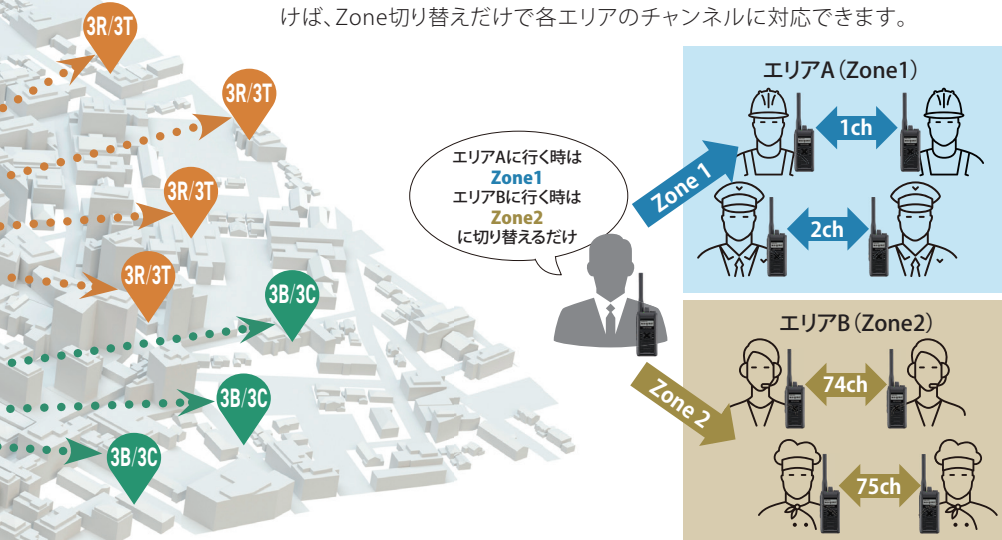

167ch 対応モデル

デジタル簡易無線の免許
大規模なイベント等で、業
面倒な2台持ちは、もう必

デュアル運用^{※1}で、チームワークを快適に。
中継器対応で通話エリアを拡大^{※2}。

チャンネル増波に対応、
さらに免許局は中継用チャンネルにも対応、
トータル167チャンネルのデュアル運用^{※1}が可能。

制度改正により、免許局は75チャンネルに加え、中継用として10ペアチャンネル^{※3}の利用が可能となりました。別売の中継器TCB-D239CRを設置すれば通話エリアが大幅に広がり、山を隔てた山間部、ビルの立ち並ぶ都市部など、これまでの不感エリアで通話が可能となります。さらに、局数増加を続ける登録局においては82チャンネルの利用が可能となり、課題であった混信解消に力を発揮。本機は免許局と登録局のトータル167チャンネルのデュアル運用^{※1}が可能です。

ケンウッド簡易無線中継システム

NEXEDGE® CR

10^{ch}
(中継用)

UHF簡易無線中継器
(免許局)

TCB-D239CR
NEW

- 省スペースに設置でき、移設可能
- 送信出力5W/1W
- 1.71型OLEDディスプレイ採用
- IP経由での遠隔管理に対応

簡易無線中継器(別売)は適切な場所に設置し、設置環境に応じた周辺機器(電源・アンテナ・空中線共用器など)が必要です。詳しくは販売代理店または弊社までお問い合わせ下さい。

局(3B/3C/3D)と登録局(3R/3T)を1台の無線機で「デュアル運用」※1。
 務連絡に免許局と登録局を使い分けなければならないような場合も、
 要ありません。

2つのチャンネルを使い分けるセカンドPTT機能

メインで使用するチャンネルの他に、もう1つのチャンネルで待受、
 送信が可能。免許局+登録局のデュアル運用※1にも対応しています。
 セカンドPTTに中継用チャンネルを設定する事も可能です。

異なるチャンネルへの対応をスムーズにするZone設定

エリアごとに使用するチャンネルが異なる場合は、それぞれZone設定してお
 けば、Zone切り替えだけで各エリアのチャンネルに対応できます。

聞き漏らしを防ぐ高速スキャン

複数のグループを取りまとめるような場
 合に、情報の聞き漏らしが少ない高速ス
 キャンを実現しました。

GPS/Bluetooth搭載

GPS位置情報管理システム(Locomotion)を
 GPSのオプションなしで使用できます。また
 Bluetoothを搭載し、PTT付きワイヤレスヘッド
 セットKHS-55BTに対応。ケーブルの煩わしさ
 から開放されます。