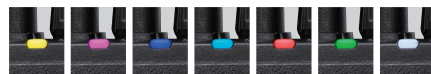

劇場モード搭載

光が出たら困るようなコンサート会場や夜
 間のイベント会場などで、本機のインジケ
 ーターとLCDの点灯をOFFにする機能です。

モーションセンサー搭載

内蔵加速度センサーで、
 ユーザーの転倒や静止
 を察知。自動的にエマ
 ージェンシーモードを起
 動する機能です。

パワーオンLED機能

電源投入時に光るインジケーターのLED色を7色
 から選択でき、グループカラーとして設定可能。

埃っぽい屋外や水場でも安心して使える堅牢設計