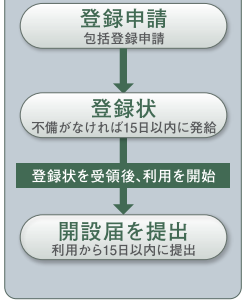

■ 主な定格

変調方式	4値FSK
周波数範囲	351MHz帯
チャンネル数	送信:82ch 受信:82ch+15ch(上空利用局S1~S15)
送信出力	5W(1W)+20% -50%
受信感度	-5dBμVemf以下 (BER=1×10⁻²スタティック時) 0dBμVemf以下 (BER=3×10⁻²フェージング時)
スピーカー出力	内部1000mW以上(負荷8Ω、10%歪時) 外部500mW以上(負荷8Ω、10%歪時)
電源電圧	BP-290: リチウムイオンバッテリーパック (7.2V、1910mAh min.(2010mAh typ.)) BP-294: リチウムイオンバッテリーパック (7.2V、3050mAh min.(3150mAh typ.)) BP-291: 乾電池ケース(単三形アルカリ乾電池×5本) (※緊急用)

消費電流	送信時: (5W) 2.0A以下、(1W) 1.0A以下 受信時: (内部) 600mA以下、(外部) 350mA以下 待受時: 100mA以下 ※Bluetooth*/GPS機能OFF時
使用温度範囲	-20°C~+60°C
寸法	幅56mm×高さ92mm×奥行き29mm (BP-290 装着時/突起物を除く)
重量	IC-D70 PLUS: 約236g(付属アンテナ、BP-290装着時) IC-D70BT PLUS: 約238g(付属アンテナ、BP-290装着時)
使用可能時間	BP-290: (パワーセーブ機能ON) 約13時間、 (パワーセーブ機能OFF時) 約11時間 BP-294: (パワーセーブ機能ON) 約22時間、 (パワーセーブ機能OFF時) 約18時間 ※受信5:送信5:待受90の使用状態にて(5W出力時)

かんたんな登録手続きでご利用いただけます。

■ グレードアップオプション

ヘルメットタイプ

EH-11
イヤホン型スピーカー
(プラグ直径2.5φ)

EH-12
ヘルメット取り付け型スピーカー
(プラグ直径2.5φ)

EH-13
耳掛け型イヤホン
(プラグ直径2.5φ)

+ + +

共通オプション

OPC-637
通話スイッチ内蔵型接続ケーブル
(ノンロック式)

HS-92
ヘルメット取り付け型
マイクロホン

ケーブルレスタイプ

VS-3
Bluetooth®
ヘッドセット

※IC-D70BT PLUSのみ対応

ヘッドセットタイプ

HS-88A
ヘッドセット

+
OPC-636
通話スイッチ内蔵型
接続ケーブル(ロック式)
または
OPC-2277(電子ロック式)

その他マイクロホン

- **HM-186SJ**
  小型スピーカー
  マイクロホン
- **HM-183SJ**
  防水
  防水形小型
  スピーカー
  マイクロホン
- **HM-159SJ**
  ● **HM-159FS**
  防水
  防水形スピーカー
  マイクロホン

バッテリー

- **BP-290** 防水
  Li-ionバッテリーパック
  (7.2V 1910mAh min.
  (2010mAh typ.))
- **BP-294** 防水
  Li-ionバッテリーパック
  (7.2V 3050mAh min.
  (3150mAh typ.))
- **BP-291**
  乾電池ケース
  (単三形アルカリ
  乾電池 × 5本)

充電器

- **BC-225**
  インテリジェントチャージャー
  (BC-123S
  付属)
- **BC-226**
  急速充電器
  (ACアダプター別売)
  ※最大6台まで
  連結可能
- **BC-227**
  急速充電器
  (BC-123S
  付属)
- **BC-214N**
  6連急速充電器
  (BC-157S付属)

保護ケース

- **LC-187**
  ハードケース (BP-290を
  装着したまま充電可能)
- **LC-188**
  ハードケース (BP-290用)
- **LC-190**
  保護ケース (BP-294を
  装着したまま充電可能)

ショルダーストラップ

- **MB-57L**
  ショルダーストラップ
  ※MBB-4/MBB-1/LC-187/
  LC-188/LC-190のいずれか
  と組み合わせて使用
- **MBC-1**
  ショルダーストラップ金具

充電ケーブル

- **BC-228**
  ACアダプター(BC-226用)
- **BC-123S** ACアダプター
  (BC-225/BC-227用)
- **BC-157S**
  ACアダプター(BC-214N用)
- **OPC-656**
  DC電源ケーブル
  (BC-214N用)
- **AD-136**
  電源
  供給機

ベルトクリップ

- **MBB-3**
  ベルトクリップ
- **MBB-4**
  ベルトクリップ

アンテナ

- **FA-S05U** 防水
  ショートアンテナ(約5cm)
- **FA-S06U** 防水
  ミドルアンテナ(約10cm)
- **FA-S07U** 防水
  ロングアンテナ(約22cm)

防水 は、本体装着時に本体と同様の防水性能であることを表しています。

本機はデジタル簡易無線機です。アナログ方式の簡易無線の使用期限以降も引き続きご利用いただけます。

アイコム株式会社 国内営業部 〒135-0042 東京都江東区木場2丁目17-16 5F TEL 03-6240-3549

製品の技術的なお問い合わせ

アイコムサポートセンター (平日9:00~17:00)	フリーダイヤル ☎: 0120-156-313 携帯電話・公衆電話からは: 06-6792-4949

製品および価格等の最新情報については
アイコムホームページでご確認ください。

www.icom.co.jp

【販売店】
株式会社 テルコム
東京本社 TEL 03-3762-5091
東北支店 TEL 022-344-7189
<https://www.telcom-net.co.jp/>

注意 正しく安全にお使いいただくため、ご使用前に必ず「取扱説明書」をよくお読みください。

● 定格仕様・外観等は改良のために予告なく変更することがあります。● 製品の色は印刷の関係上、実際のものとは多少違うことがあります。● アイコム、ICOM、ICOMロゴは、アイコム株式会社の商標登録です。● その他、製品の名称、サービス名称、会社名等は、アイコム株式会社または各社に帰属します。● Bluetoothのワードマークおよびロゴは、Bluetooth SIG, Inc.が所有する登録商標であり、アイコム株式会社はこれらのマークをライセンスに基づいて使用しています。