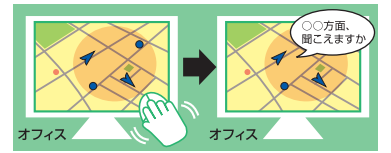

● 音声通信時にも位置・状態は更新表示

移動局のプレス操作毎に、位置・状態情報も更新されるので、的確でスムーズな指示が可能

位置・状態情報の確認がサクサク快適なGPS位置表示システム

■**地図表示画面** 15秒毎に更新される全無線機の位置・状態、進行方向を表示

地図縮尺の**拡大、縮小**ができます(1/1,000~1/5,000,000)

主な機能

①位置・状態表示機能

クルマ、ヒトの位置、状態を表示します。15秒毎の定期更新に加え、移動局のマイクプレス時にも情報が更新されます。

②通話ID受信履歴表示機能

個別番号、受信時刻の最新情報を時系列で表示します。

③通話呼び出し機能

選択した通信モードへの切り替えと発呼、セレコール発呼が可能です。

便利なエリア呼び(隣接通信)の操作

- ①通信モードの「隣接」をチェック
- ②マウスを右クリックした地点を中心にドラッグしてマウスを移動すると円を表示
- ③「接続」をクリック

円内の移動局とグループ通話開始

アイコンの表示

形、向きで位置情報を表示します

移動中

尖った方向が進行方向になります

停止中(時速4km以下)

車載機の徐行時、携帯機の歩行時に使用する場合、●で表示されます

■2画面表示機能

「地図」「端末一覧画面」の画面を常に表示

■端末一覧画面