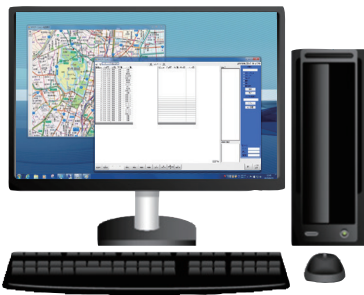

● 音声通信時にも位置・状態は更新表示

移動局のプレス操作毎に、位置・状態情報も更新されるので、的確でスムーズな指示が可能

位置・状態情報の確認がサクサク快適なGPS位置表示システム

■**地図表示画面** 15秒毎に更新される全無線機の位置・状態、進行方向を表示

地図縮尺の**拡大、縮小**ができます(1/1,000~1/5,000,000)

主な機能

①位置・状態表示機能

クルマ、ヒトの位置、状態を表示します。15秒毎の定期更新に加え、移動局のマイクプレス時にも情報が更新されます。

形、向きで位置情報を表示します

移動中

尖った方向が進行方向になります

停止中(時速4km以下)

車載機の徐行時、携帯機の歩行時に使用する場合、●で表示されます

■2画面表示機能

「地図」「端末一覧画面」の画面を常に表示

■端末一覧画面

個別番号順に状態、受信状況を一覧表示

個別番号	受信時刻	局状態	GPS状態	マイク状態
1	5/14 17:20	閉局	正常	到着
2	5/14 17:15	閉局	正常	出発
3	5/14 16:59	閉局	正常	積荷有
4	5/14 17:25	閉局	正常	半分空
5	5/14 9:00	閉局	正常	状態1G
6	5/14 9:00	閉局	正常	積荷無

■その他スペック

移動局表示台数	最大100台(同一ユーザーコードの移動局)
表示設定	マイク状態表示設定20件(全角5文字)、外部情報線表示設定3件(全角6文字)

■パソコン仕様

パソコン	OS	Windows7 ProfessionalまたはWindows8.1
	メモリ	4GB以上推奨
ディスプレイ	FWXGA(1366×768)以上	
位置管理ソフト	SV-S10	
地図データ	昭文社 スーパーマップル・デジタル14以降	

●音声もGPSデータ通信も月々の定額利用料金でご利用頂けます。月間通話時間の制限は基本的にありません。

ご利用料金	新規開設費用	3,000円/回線
	月額利用料	1,800円/回線
	ご契約拘束期間	利用開始月より最低24か月