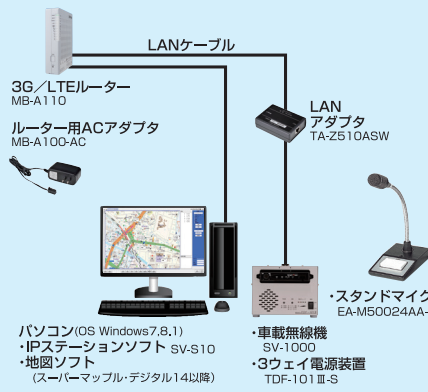

事務所・営業所

GPS位置表示システム IPステーション