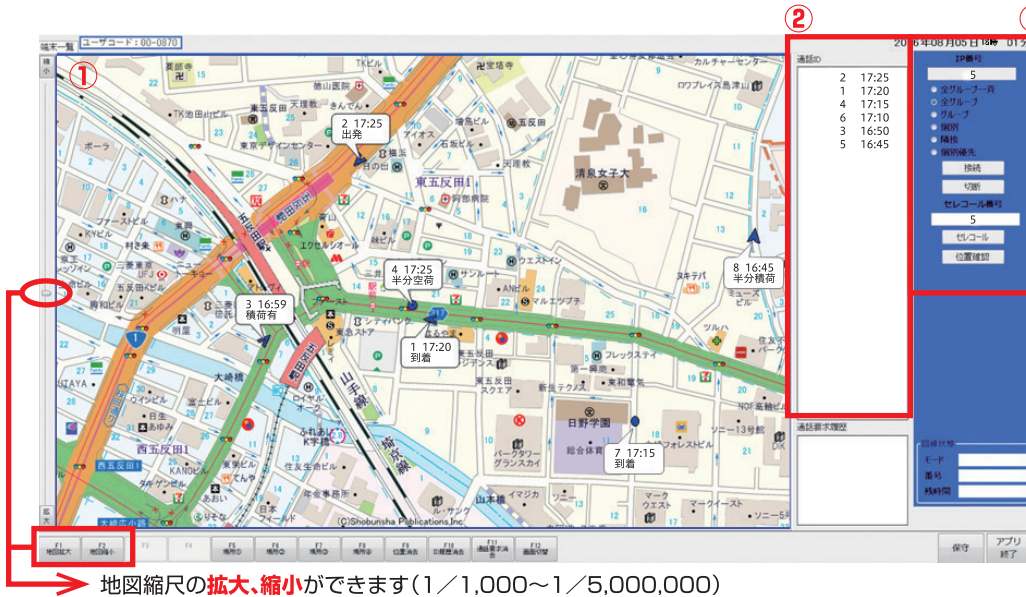

クルマとヒトの動きがオフィスで一目瞭然 リアルタイムの位置表示で、迅速・的確な指示を実現

GPS位置表示システム「IPステーション」は シンプル・簡単操作で、位置管理を伴う幅広い業種を強力サポート!

● Smart ave の安心ネットワーク

公衆インターネット網を経由しない閉域ネットワークなので**秘匿性が高く安心**

● 位置・状態の更新は15秒毎の自動取得で更新表示

全無線機の最新データをサーバーから**自動取得し、表示**するのでサクサク、快適に確認

● 音声通信時にも位置・状態は更新表示

移動局のプレス操作毎に、位置・状態情報も更新されるので、的確でスムーズな指示が可能

位置・状態情報の確認がサクサク快適なGPS位置表示システム

■**地図表示画面** 15秒毎に更新される全無線機の位置・状態、進行方向を表示

地図縮尺の**拡大、縮小**ができます(1/1,000~1/5,000,000)

主な機能

①位置・状態表示機能

クルマ、ヒトの位置、状態を表示します。15秒毎の定期更新に加え、移動局のマイクプレス時にも情報が更新されます。

②通話ID受信履歴表示機能

個別番号、受信時刻の最新情報を時系列で表示します。

③通話呼び出し機能

選択した通信モードへの切り替えと発呼、セレコール発呼が可能です。

便利なエリア呼び(隣接通信)の操作

- ①通信モードの「隣接」をチェック
- ②マウスを右クリックした地点を中心にドラッグしてマウスを移動すると円を表示
- ③「接続」をクリック

円内の移動局とグループ通話開始

アイコンの表示

形、向きで位置情報を表示します

移動中

尖った方向が進行方向になります

停止中(時速4km以下)

車載機の徐行時、携帯機の歩行時に使用する場合、●で表示されます

■2画面表示機能

「地図」「端末一覧画面」の画面を常に表示

■端末一覧画面