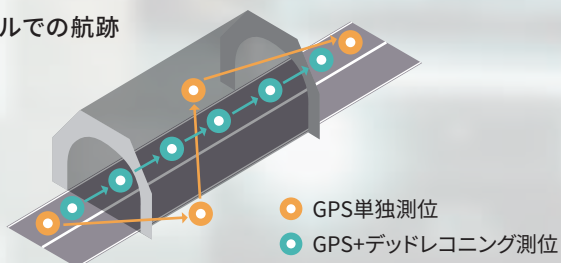

## 03 デッドレコニング機能

デッドレコニングはGPS情報にジャイロセンサーや加速度センサーなど各種センサーからの情報を併せて、高精度な位置測位を行う機能です。これまで難しかったトンネルの中や屋内、ビルの谷間でも、正確な位置情報の取得が可能となりました。

トンネルでの航跡