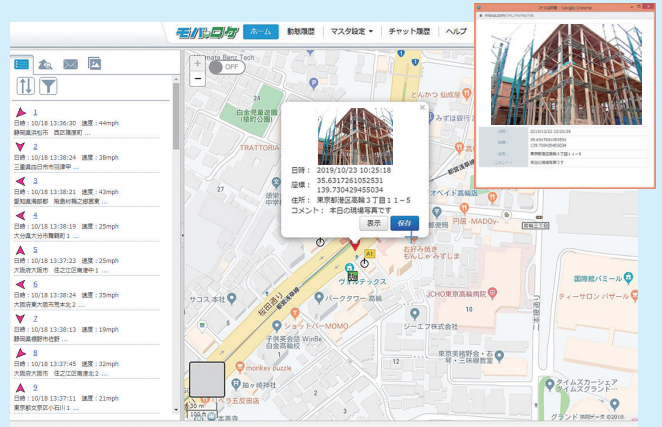

iMESHの特徴

アイメッシュ

iMESHはモバイルクリエイートのIP無線システムのブランドです。

通信エリアは日本全国

NTTドコモのサービスエリア内であれば、全国どこでも通話が可能。従来の業務用無線ではつなげにくいビル谷間や地下などの不感地帯にも強いのが特徴です。

免許・アンテナ不要

IP無線は面倒な無線免許の取得や申請、無線従事者を置く必要がなく、アンテナや基地局等の設備もありません。無線機器導入後、すぐに利用開始できます。

多彩な通話モード

個別通話をはじめ、一斉通話やグループ通話など、無線機ならではの通話モードがご利用いただけます。業種や業態に合わせて様々な設定が可能です。

動態管理システム「モバロケ」で業務改善

ビジネスの可能性が広がる、リアルタイムの動態管理システム。

手軽に導入・管理ができる

動態管理はお手持ちのパソコンやタブレット、スマートフォンでOK。インターネット環境があればすぐに利用できます。専用ソフトのインストールや地図更新も必要ありません。

さまざまな機能で業務効率化を実現

- 特定端末の追跡機能
- 履歴表示機能
- 画像プロット機能
- チャット機能

▶「画像プロット機能」
地図上で画像や動画を共有

IM-560の主な仕様

サイズ	H160.5 × W67 × D17mm	無線LAN	IEEE802.11 ac/a/b/g/n/d/e/h/i/j/k/r/v/w (2.4G/5G Dual band WIFI)
重量	243g	Bluetooth	Version 5.1 (BLEサポート)
ディスプレイ	4インチ HVGA (800 × 480pixel) TFTディスプレイ Gorilla Glass採用	バッテリー	5100mAh
OS	Android12 (GMS認証取得済み)	充電時間	約180分以下 (付属のアダプタ利用時)
GNSS	GPS / GLONASS, BEIDOU, GALILEO (A-GPS搭載)	使用可能時間	約45時間
通信方式	3G (WCDMA B1 / B6), 4G (B1 / B3 / B19)	防水・防塵性能	IP68
カメラ	内側:500万画素, 外側:1300万画素 (フラッシュ搭載)	動作温度	60℃以下

開発・製造元

モバイルクリエイート株式会社

本社 電気通信事業届出番号 H-19-1023
〒870-0823 大分県大分市東大道2丁目5番60号 TEL 097-576-8181

東京営業所
〒108-0074 東京都港区高輪3丁目11番5号 IEIイマス高輪ビル3F TEL 03-6277-0540

福岡営業所
〒812-0004 福岡県福岡市博多区榎田2丁目3番23号 FMT榎田ビル2号 TEL 092-433-3669

<https://mobacre.jp>

【販売店】

株式会社 **テレコム**

東京本社 TEL 03-3762-5091

東北支店 TEL 022-344-7189

<https://www.telcom-net.co.jp/>

●本カタログ掲載の製品の仕様、デザイン、その他の内容については、予告なく変更する場合があります。
●本カタログ掲載の製品写真は、実物と若干異なる場合があります。●本カタログ掲載の画像はイメージです。実際とは異なる場合があります。●本カタログ掲載の会社名、商品名、サービス名称は、各社の登録商標です。掲載されているシステム名、製品名などには必ずしも商標表示を付記していません。●通信エリアはNTTドコモサービス提供エリアに準じます。ご利用地域での使用可否についてはNTTドコモの公式サイトにてご確認ください。

2023.7-1