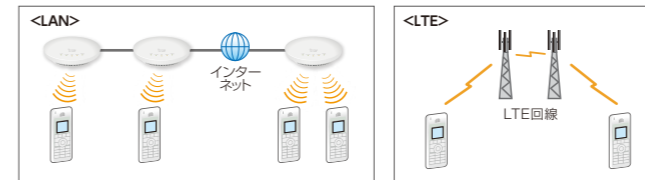

どこでも内線

LAN経由で、自席になくても内線通話を送受できます。LTE回線を使えば、内線を屋外でも送受可能です。話したい相手が席になくて掛けなおしたり、外出先から代表電話にかけて話したい人に取り次いでもらったりする必要がなくなります。

どこでも外線

LTE回線を利用して、会社にかかってきた外線電話をスタッフが携帯するIP200Hに転送できます。席を外していても、コールバックする必要もなく、タイムリーに対応できます。また、外出先からでも会社の電話番号で取引先に電話をかけることもできます。

みんなに同報

トランシーバーのようにワンタッチであらかじめ登録しておいた端末に一齐同報することができます。何ヶ所も電話を掛けなおすことなく、一度の操作で重要な情報をすばやく周知できます。

無線モバイルIPフォン

IP200H

<付属品>
・リチウムイオンバッテリーパック BP-301
・充電クレードル BC-246
・充電器用ACアダプター BC-232
など

LANやLTE*でつながる。

同じLAN配下にいる端末同士、アクセスポイントを経由して通話ができるほか、LTE回線*を経由して通話することもできます。

*LTEでの接続には、別途アイコムが提供するSIM契約が必要です。

居場所がわかる位置表示機能*に対応。

PCやタブレット・スマートフォンに各端末の位置を地図上に表示することができます。

*LTE通信時の機能です。また、別途対応サービス加入か、装置の導入などが必要です。

割り込み通話*が可能。

ほかの人と話していても、終話待たず割り込んで通話することもできます。

*IPトランシーバーとして使用時の機能です。

インターフォンとの連携も可能