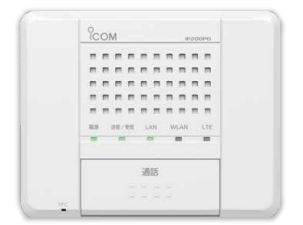

無線IPインターコム
IP200PG