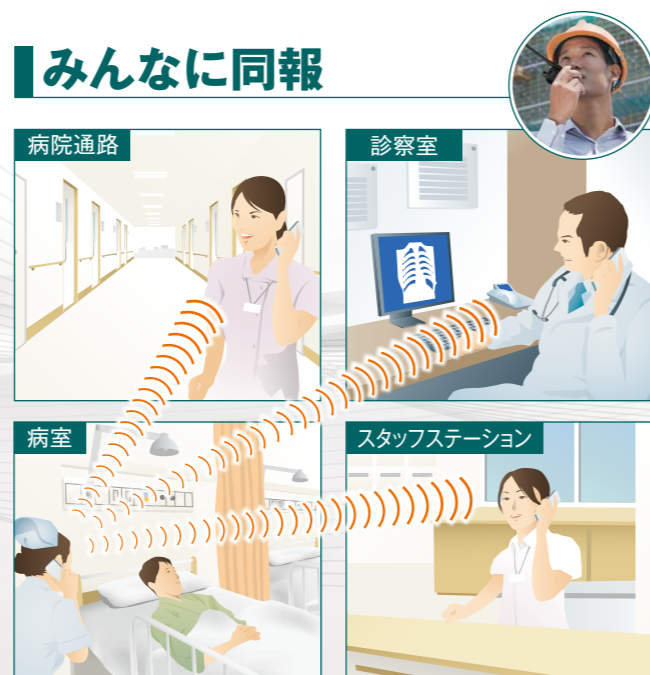

みんなに同報

トランシーバーのようにワンタッチであらかじめ登録しておいた端末に一齐同報することができます。何ヶ所も電話を掛けなおすことなく、一度の操作で重要な情報をすばやく周知できます。

無線モバイルIPフォン

IP200H

<付属品>
・リチウムイオンバッテリーパック BP-301
・充電クレードル BC-246
・充電器用ACアダプター BC-232
など

LANやLTE*でつながる。

同じLAN配下にいる端末同士、アクセスポイントを経由して通話ができるほか、LTE回線*を経由して通話することもできます。

*LTEでの接続には、別途アイコムが提供するSIM契約が必要です。