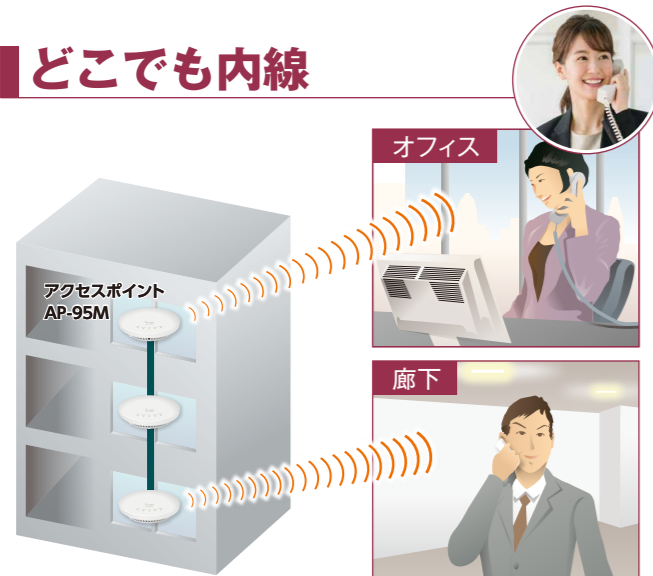

どこにいても、すぐにつながるモバイルIPフォン

● 携帯電話の機動力

● 内線電話の利便性

● トランシーバーの機能性

無線LAN/LTEでつながる、通話場所を選ばないモバイルIPフォンシステム。

IP200Hは、IP電話にトランシーバー機能も搭載した、携帯できる内線電話機です。同じLAN配下にある端末同士で通話できるほか、LTE回線を経由することで携帯電話の通話エリアであればどこからでも内線/外線の送受が可能です。また、トランシーバー機能を活用すると同時に多くの端末に連絡できるので、迅速な情報共有も実現できます。

どこでも内線

LAN経由で、自席になくても内線通話を送受できます。LTE回線を使えば、内線を屋外でも送受可能です。話したい相手が席になくて掛けなおしたり、外出先から代表電話にかけて話したい人に取り次いでもらったりする必要がなくなります。

どこでも外線

LTE回線を利用して、会社にかかってきた外線電話をスタッフが携帯するIP200Hに転送できます。席を外していても、コールバックする必要もなく、タイムリーに対応できます。また、外出先からでも会社の電話番号で取引先に電話をかけることもできます。