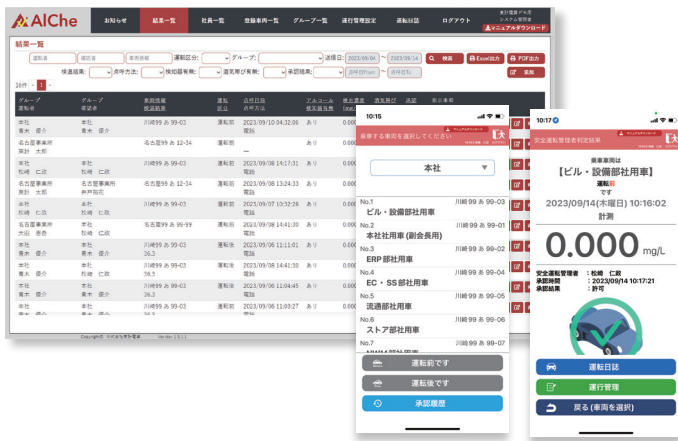

- 電気化学式センサー搭載
- センサーユニット方式採用
- 1年半又は10,000回の長期寿命

Hanwei Group **AT800**

- 電気化学式センサー搭載
- 軽量小型
- 1年又は2,000回の長期寿命

AlChe ご利用料金

月額

500円~/1ID

※初期費用で50,000円が発生します
※アルコール検知器費用は含まれておりません

AlChe紹介ホームページ公開中