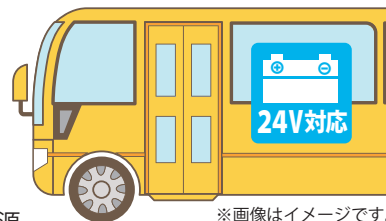

ボイス音声

※画像はイメージです。

画像はイメージです。

24V車両に取り付けできます。

BS-24DC

品名：24V用DCDCコンバーター
 型式：BS-24DC
 価格：12,980円（税込）
 JANコード：4514825219241
 D.C.24VをD.C.12Vに変換できるDCDCコンバーターです。

【製品仕様】

- ・入力電圧範囲：D.C.17V～55V
- ・出力電圧：D.C.12V
- ・最大出力電流：約6A
- ・使用周囲温度：-40℃～+85℃
- ・電源変換：D.C.24V電源→D.C.12V電源
- ・イグニッションON電源変換：D.C.24VイグニッションON電源→D.C.12VイグニッションON電源