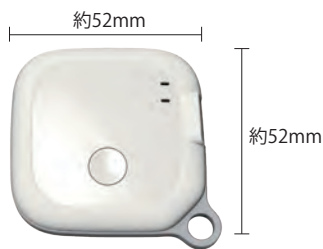

※画像はイメージです。

【見守りGPS】お子様を直接見守る

MAMORIA GPS

ちゃんと到着した？
そんな“心配”がなくなります。

MAMORIA GPS (マモリア)をお子様へ携帯させることで24時間365日お子様をスマホで見守ることができます。

品名：MAMORIA GPS
型式：MA-2
希望小売価格：12,980円(税込)
月額利用料：880円(税込)
初期登録料：3,300円(税込)

商品ページ

型式：MA-2(P)
色：ピンク

型式：MA-2(L)
色：ブルー

型式：MA-2(S)
色：グレー

連続待受時間：約30日間(使用条件による)
使用周囲温度：-20℃～60℃
電池：600mAhリチウムイオン
充電方法：USB micro-B
サイズ：約52×52×15mm(突起部を除く)
重さ：約33g

①位置情報検索

スマホやタブレット、パソコンからお子様の居場所をすぐに確認し、見守ることができます。