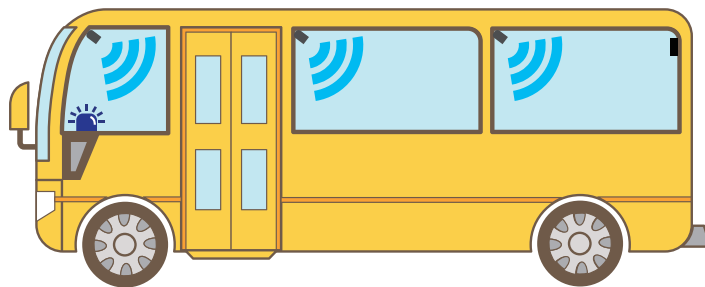

※画像はイメージです。

504D

品名：ダブルガードショックセンサー
型式：504D
価格：10,780 円（税込）
JAN コード：4514825005042

座席などピンポイントで検出したいところに追加することができます。

振動検知

【音声メッセージ】 降車時確認式に音声メッセージを追加できます。

BS-516

品名：ボイスモジュール
型式：BS-516
価格：32,780 円（税込）
JAN コード：4514825516210

降車確認式の時に音声による車内置き去り防止確認メッセージを追加することができます。断線検知時も音声でお知らせします。

※車内置き去り防止安全装置のメンテナンスモードとの併用はできません。
※エンジン停止から3秒以内にプザー停止ボタンを押した場合は、車内未確認となり、音声メッセージは止まりません。エンジン始動して最初からやり直してください。

ボイス音声