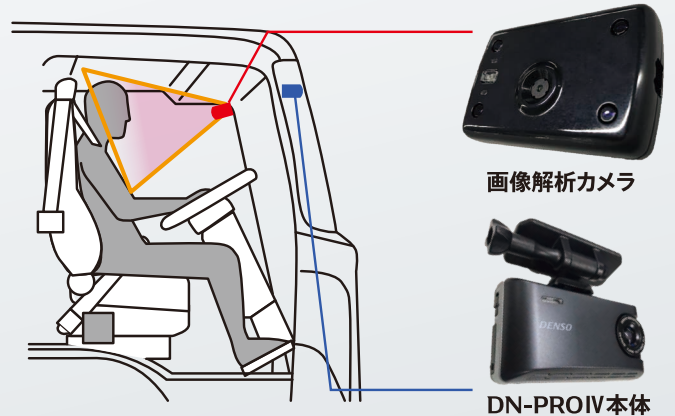

※ 記録時間は、同梱品マイクロSDHCカード (32GB) を使用した場合の目安としてください。
録画する風景や明るさによって変動します。状況によっては、記載内容と異なることもあります。

基本機能

2 見る

『充実機能のビューワソフト』

①部分拡大機能

ナンバープレートや事故時の接触部分などの映像を拡大でき、事故状態の分析に役立ちます。

②車両状態確認機能

ブレーキ・ウィンカー・バックの信号を取得。記録画像と合わせて確認できます。

③倍速再生機能

画像検索を効率化。管理者様の業務効率化に寄与します。

運転者画像解析機能

別売画像解析カメラを接続することにより、事故・ながら運転を防止します。

『脇見』『眠気』『通話』『タバコ』などを検知→警告します。
検知画像はDN-PROIV内蔵カードに保存し確認できます。

主な仕様

本体サイズ/重量	100(W)×54(H)×33.5(D)mm/169 g	
本体前方カメラ	画素数	CMOS 200万画素
	画角	水平:117°/垂直70°
	画像サイズ	フルHD/HD/CHD
	フレームレート	22fps/11fps
室内用カメラ	画素数	CMOS 100万画素
	画角	水平:120°/垂直69°
	画像サイズ	HD/SD
	フレームレート	11fps/5.5fps/1fps
画像解析カメラ	画素数	CMOS 30万画素
	画角	水平:57°/垂直33°
	画像サイズ	SD (固定)
	フレームレート	11fps/5.5fps/1fps
記録媒体	マイクロSDHCカード32GB (同梱)	

【付属品】●取付ステー ●microSDHCカード32GB ●車両情報ケーブル5m ●両面テープ
【別売オプション】●室内用カメラ(赤外線) ●画像解析カメラ ●不正防止ネジセット

注意

- ルームミラー裏側への取付は、道路運送車両法に基づく保安基準により設置場所が限定されています。運転者の視界の妨げにならないようにフロントガラス上部(ルームミラー裏側)へ設置してください。
- LED式信号機はLEDが高速で点滅している為、信号機が点滅しているような映像が記録される場合があります。また逆光や信号機自体の輝度が低い等、信号機の色が識別できない場合があります。そのような場合は、前後の映像、周辺の車両状況から判断してください。信号の識別、記録に関する内容については弊社は一切の責任を負いかねますのでご了承ください。
- 本製品は全ての映像を記録することを保証するものではありません。あらかじめご了承ください。
- 本製品で記録した映像を確認、設定するにはパソコンまたはテレビが必要になります。パソコンで確認、設定を変更する場合は、弊社ホームページより専用ビューワソフトをダウンロードする必要があります。(microSDHCに対応したカードリーダーが必要になります。)
- テレビで確認、設定する場合はAVケーブル、ACアダプタが必要になります。
- 本製品の近くにGPS機能を持つ製品やVICS受信機を設置しないでください。誤作動を起こす可能性があります。
- テレビアンテナの近くには設置しないでください。テレビの受信感度の低下・チャタキ・ノイズの原因となる可能性があります。
- 本製品をイタズラなどの目的で使用しないでください。個人情報保護法に抵触する恐れがあります。また使用方法によりプライバシーなどの権利を侵害する恐れがありますのでご注意ください。これらの件について弊社は一切の責任を負いかねます。
- 本製品はDC12/24V車専用です。