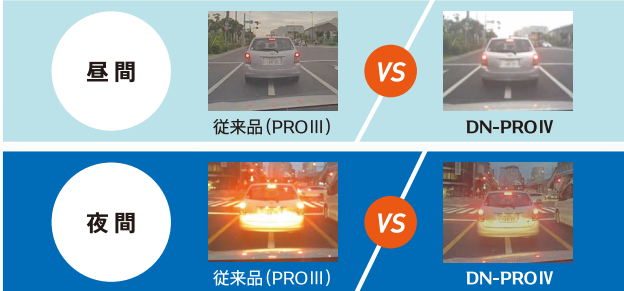

さらに踏み込んだ安全対策機能を拡充

ドライブレコーダー DN-PROIV

プロドライバーのための 安全運転支援機能がさらに進化

200万画素で運行画像をクリアに記録。

加えてリアルタイムでドライバーの状態を解析。適切な警告により安全運行を支援します。

本体

国交省
事故防止対策支援
助成対象製品

**国交省過労運転
防止助成対象**
オプション画像解析カメラ
ながら運転予防にお役立ち

さらに進化した機能で、安全をバックアップ

基本機能

1 録る

『磨きかけたクリアな画質』

画質

前方カメラに200万画素HDRカメラを採用。
日中・夜間共に前方車両のナンバーをクリアに記録します。

目安記録時間

本体設定		1カメラ 使用時	オプションカメラ使用時			
録画サイズ	フレームレート		録画サイズ	1fps	5.5fps	11fps
FullHD (1,920×1,080)	22fps	約500分	HD	約470分	約360分	約280分
			SD	約490分	約450分	約400分
	11fps	約740分	HD	約670分	約480分	約360分
			SD	約710分	約630分	約540分
HD (1,280×720)	22fps	約1,330分	HD	約1,120分	約690分	約460分
			SD	約1,240分	約1,000分	約810分
	11fps	約1,760分	HD	約1,420分	約790分	約500分
			SD	約1,610分	約1,240分	約950分
QHD (960×540)	22fps	約1,540分	HD	約1,280分	約740分	約480分
			SD	約1,420分	約1,120分	約880分
	11fps	約2,430分	HD	約1,840分	約910分	約550分
			SD	約2,160分	約1,540分	約1,120分

※ 記録時間は、同梱品マイクロSDHCカード (32GB) を使用した場合の目安としてください。
録画する風景や明るさによって変動します。状況によっては、記載内容と異なることもあります。

基本機能

2 見る

『充実機能のビューワソフト』

①部分拡大機能

ナンバープレートや事故時の接触部分などの映像を拡大でき、事故状態の分析に役立ちます。

②車両状態確認機能

ブレーキ・ウィンカー・バックの信号を取得。記録画像と合わせて確認できます。