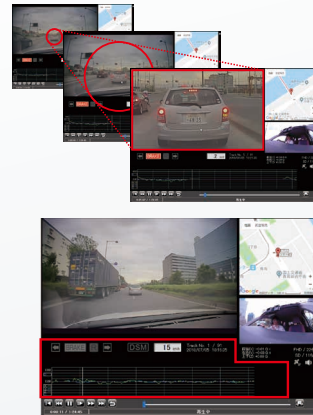

さらに踏み込んだ安全対策機能を拡充

ドライブレコーダー DN-PROIV

プロドライバーのための 安全運転支援機能がさらに進化

200万画素で運行画像をクリアに記録。

加えてリアルタイムでドライバーの状態を解析。適切な警告により安全運行を支援します。

本体

国交省
事故防止対策支援
助成対象製品

**国交省過労運転
防止助成対象**
オプション画像解析カメラ
ながら運転予防にお役立ち

さらに進化した機能で、安全をバックアップ

基本機能

1 録る

『磨きかけたクリアな画質』

画質

前方カメラに200万画素HDRカメラを採用。
日中・夜間共に前方車両のナンバーをクリアに記録します。

目安記録時間

本体設定		1カメラ 使用時	オプションカメラ使用時			
録画サイズ	フレームレート		録画サイズ	1fps	5.5fps	11fps
FullHD (1,920×1,080)	22fps	約500分	HD	約470分	約360分	約280分
			SD	約490分	約450分	約400分
	11fps	約740分	HD	約670分	約480分	約360分
			SD	約710分	約630分	約540分
HD (1,280×720)	22fps	約1,330分	HD	約1,120分	約690分	約460分
			SD	約1,240分	約1,000分	約810分
	11fps	約1,760分	HD	約1,420分	約790分	約500分
			SD	約1,610分	約1,240分	約950分
QHD (960×540)	22fps	約1,540分	HD	約1,280分	約740分	約480分
			SD	約1,420分	約1,120分	約880分
	11fps	約2,430分	HD	約1,840分	約910分	約550分
			SD	約2,160分	約1,540分	約1,120分

※ 記録時間は、同梱品マイクロSDHCカード (32GB) を使用した場合の目安としてください。
録画する風景や明るさによって変動します。状況によっては、記載内容と異なることもあります。

基本機能

2 見る

『充実機能のビューワソフト』

①部分拡大機能

ナンバープレートや事故時の接触部分などの映像を拡大でき、事故状態の分析に役立ちます。

②車両状態確認機能

ブレーキ・ウィンカー・バックの信号を取得。記録画像と合わせて確認できます。

③倍速再生機能

画像検索を効率化。管理者様の業務効率化に寄与します。

運転者画像解析機能

別売画像解析カメラを接続することにより、事故・ながら運転を防止します。

『脇見』『眠気』『通話』『タバコ』などを検知→警告します。
検知画像はDN-PROIV内蔵カードに保存し確認できます。

主な仕様

本体サイズ/重量	100(W)×54(H)×33.5(D)mm/169 g	
本体前方カメラ	画素数	CMOS 200万画素
	画角	水平:117°/垂直70°
	画像サイズ	フルHD/HD/CHD
	フレームレート	22fps/11fps
室内用カメラ	画素数	CMOS 100万画素
	画角	水平:120°/垂直69°
	画像サイズ	HD/SD
	フレームレート	11fps/5.5fps/1fps
画像解析カメラ	画素数	CMOS 30万画素
	画角	水平:57°/垂直33°
	画像サイズ	SD (固定)
	フレームレート	11fps/5.5fps/1fps
記録媒体	マイクロSDHCカード32GB (同梱)	