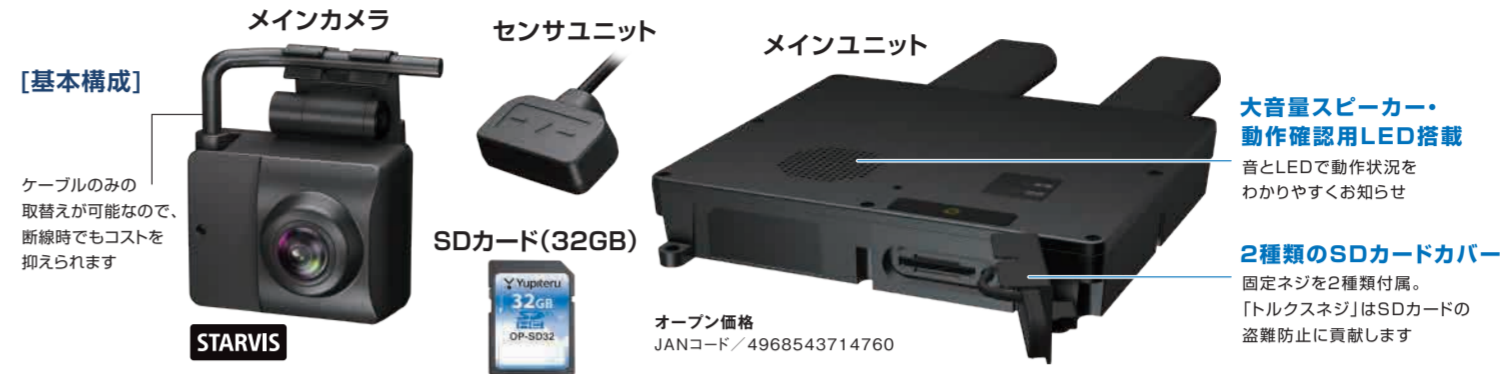

メインカメラ1台で、全周囲360°記録 業務仕様の防水・防塵設計。IP56 準拠

G(加速度)センサー、ジャイロセンサー搭載で、フォークリフト独特の挙動に対応。
さらに、全ユニット防水・防塵(IP56準拠)仕様。屋外での作業、フォークリフト清掃の際にも安心です。

[カメラ取付け] ニーズに応じて取付け位置やカメラ数をカスタマイズ

1カメラ

天井取付けの場合
カメラ1台で、全周囲を撮影。オペレーターの操作・作業内容、車両の動きとその周辺の詳細をカメラ1台で記録します。

前方取付けの場合
アームの可動範囲など、上下左右を撮影します。高所の荷扱いや、入口の低い倉庫への出入り、エレベーターで作業する車両に適した取付け位置です。

水平 360°
フォークリフトの周囲状況を1台で記録

2カメラ
最大2カメラまで増設可能。死角を補い、より詳細な状況を記録します。

メインカメラ 2台
メインカメラ + サブカメラ

トラブル発生時の状況把握はもちろん、客観的な映像資料として事故再発防止の教育や業務効率化の見直しなどでもご利用いただけます。

[映像再生 表示パターン] 状況に応じて表示切替え

メインカメラで撮影した映像は、パソコンの専用ブラウザソフトで、様々な表示方法から再生することができます。

VR/ノラマ表示
マウスのドラッグ操作で見たい箇所を動かして表示できます。

魚眼表示
録画した映像をそのまま表示します。

ノラマ表示
水平360°方向を横長の一枚画像で表示します。

無線LANで、記録をPCに自動伝送(オプション)

各ドライブレコーダーで記録した映像や履歴データを管理PCに無線LANで自動伝送。SDカードを抜き取る手間がなくなります。また、データは日付ごとにフォルダ分けして自動で保存するので便利・安心です。