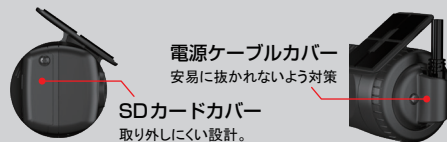

業務用ドライブレコーダー BU-DRHD640T

3年保証

日本製

オープン価格
12V/24V車対応

電源ケーブルカバー
安易に抜かれないよう対策

SDカードカバー
取り外しにくい設計。

FULL HD 200万画素 夜間鮮明 STARVIS 映像鮮明化 HDR GPS 16GB 録画容量 最大200万画素 録画時間 約161分 録画角度 広角161° スモークガラス 対応 LED式高輝度対応 電圧対応

STARVIS™搭載 夜間も鮮明記録 NEW!

STARVISを搭載し独自の映像チューニング技術により高画質を実現。ユーザーが明るさを設定する手間なく、自動で鮮明に記録します。

選べる3つの記録モード

1. [イベント記録] 衝撃検知やボタン操作をしたときのみ記録を保存

▶高感度加速度センサー搭載 カンタン個別9段階設定

▶検知前後20秒~60秒自動記録

加速度センサーが衝撃や急発進、急ブレーキ、急ハンドルなどの衝撃を検知した時のみ、映像を保存。

*記録時間は15パターンから選択可能。